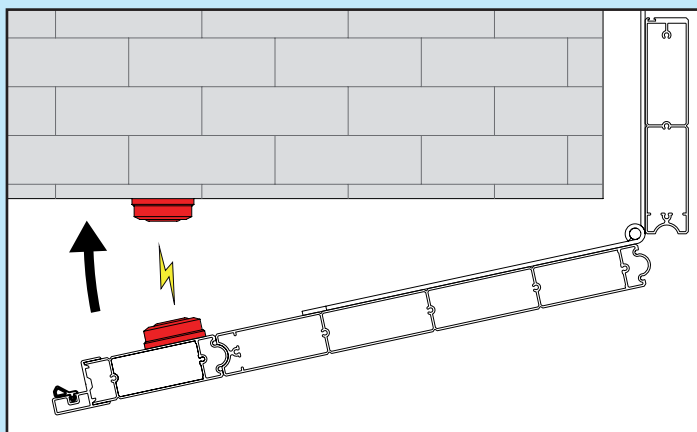

Accessori per serramenti in legno, PVC e alluminio

TecnoStamp

particolari importanti

settembre
2011

MAGNETO SCURO

KIT FERMASCURO MAGNETICO

Art. 7-685-05

VANTAGGI:

- Materiale resistente alle intemperie e ai raggi UV
- Attrazione magnetica estremamente potente
- Velocità e facilità di montaggio
- Tappo in gomma "paraurti"
- Adatto a tutti i tipi di serramento
- Disponibile in varie tonalità RAL