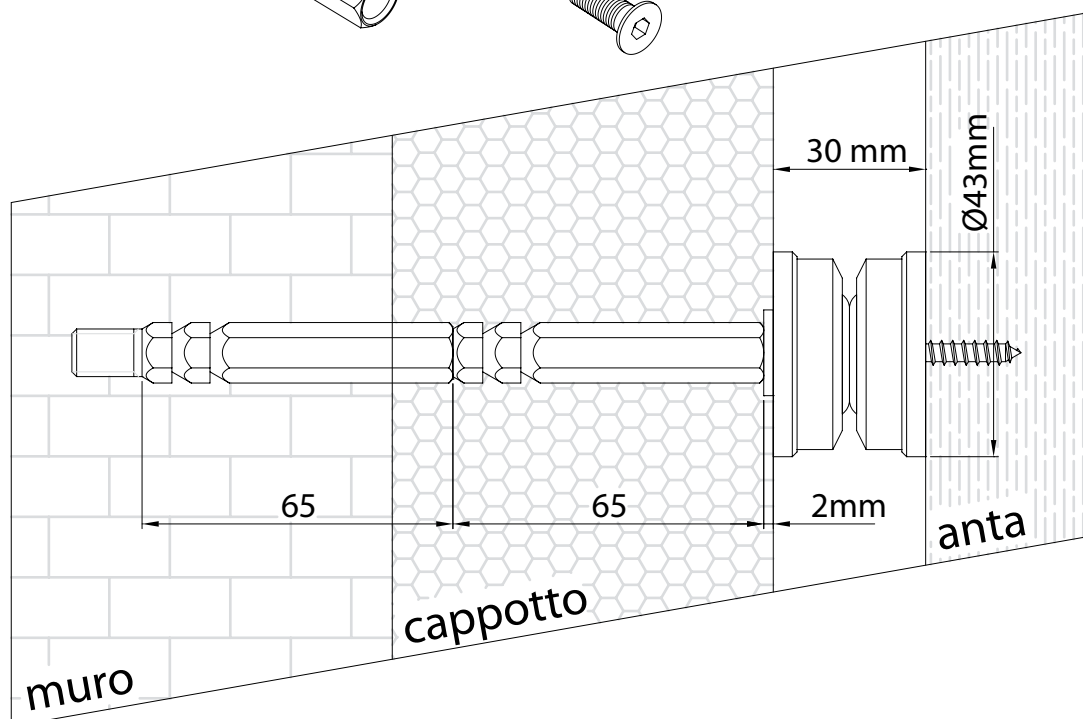

**MAGNETO
SCURO**