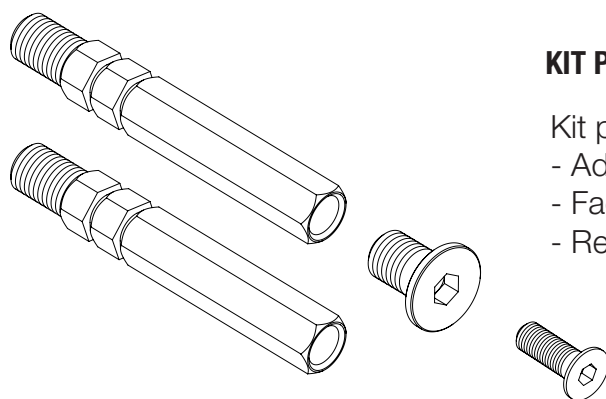

Il Kit comprende:
n°2 gruppi magnetici
n°1 dima di centraggio
(viti e tasselli non inclusi)

SPESSORE Art. 7-686-05

Spessore di compensazione
da 4mm
Materiale plastico anche in
tonalità RAL

KIT PER CAPPOTTO Art. 7-687-05